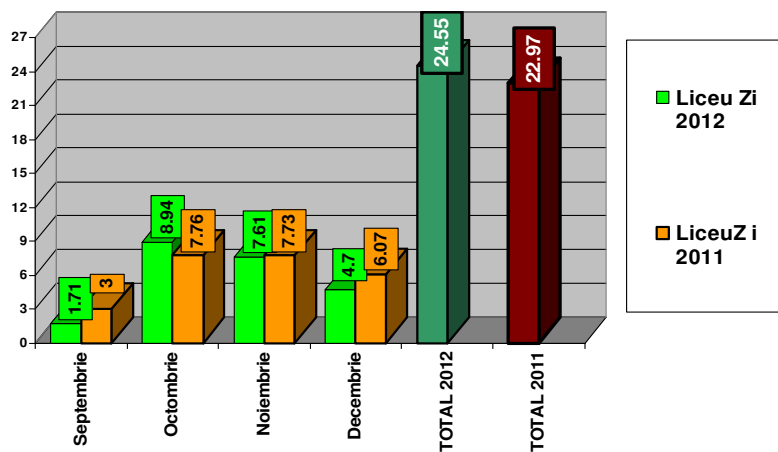

Reprezentare Grafica - Situatii Compartiva Nr.Abs./Elev
Inv.LICEAL ZI / Sf.Sem.1
An Scolar 2012-2013 cu An Scolar 2011-2012