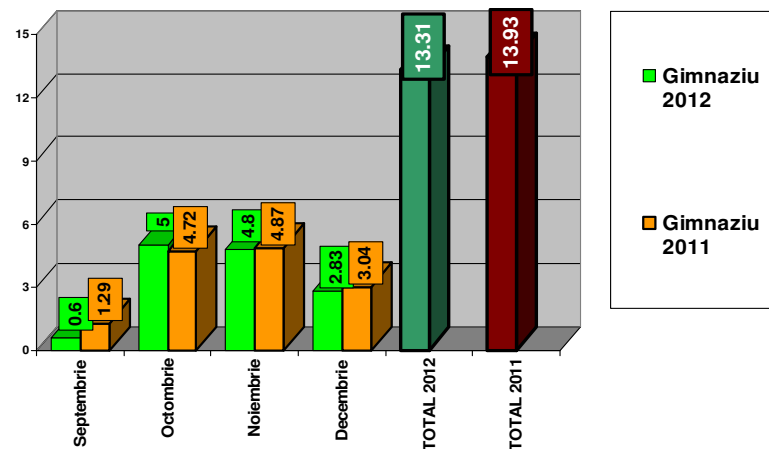

Reprezentare Grafica - Situatii Compartiva Nr.Abs./Elev
Inv.GIMNAZIAL/ Sf.Sem.1
An Scolar 2012-2013 cu An Scolar 2011-2012