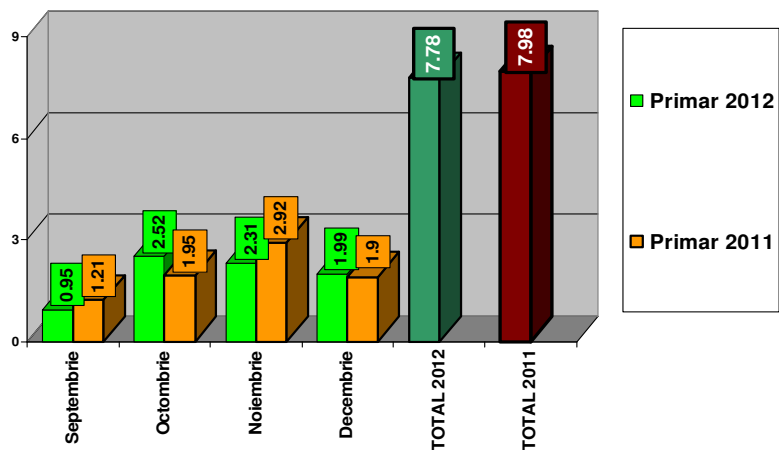

Reprezentare Grafica - Situatii Compartiva Nr.Abs./Elev
Inv.PRIMAR / Sf.Sem.1
An Scolar 2012-2013 cu An Scolar 2011-2012