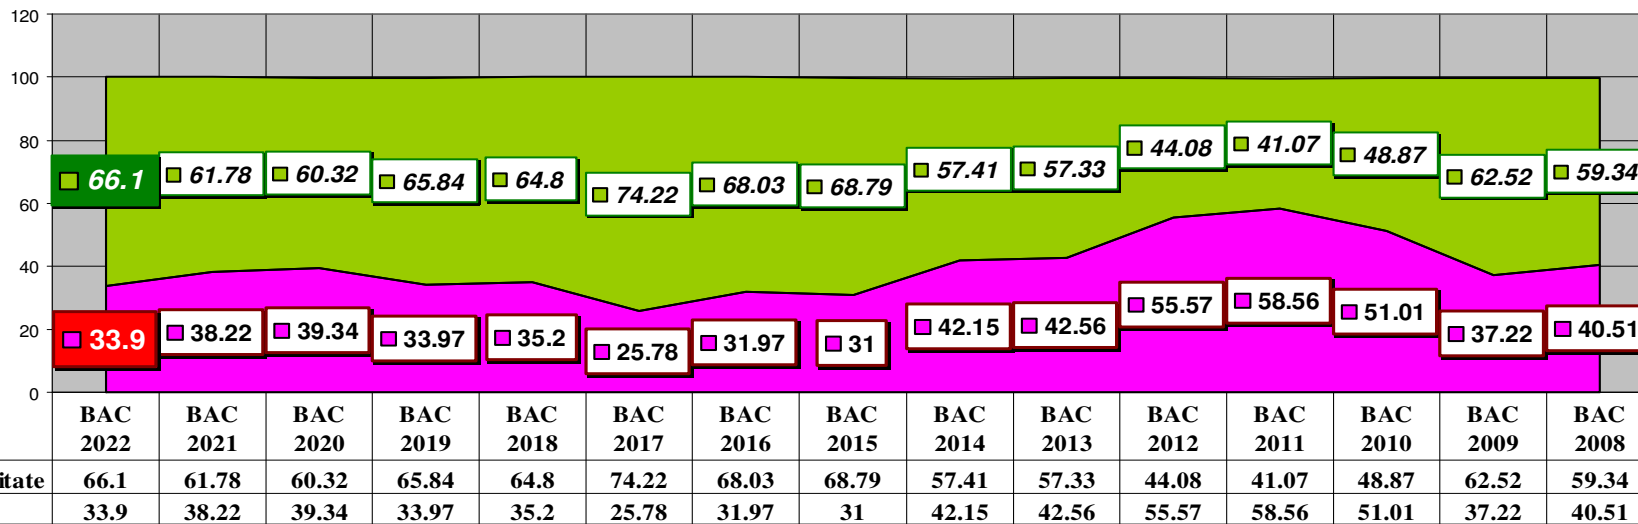

Situatia candidatilor la examenul de BACALAUREAT 2022 - la nivel judetean

Rezultate Finale dupa Contestatii/ la data 01.07.2022

Situatia comparativa a candidatilor la examenul de bacalaureat (2022-2008)

PROMOTIE CURENTA+ PROMOTIE ANTERIOARA

Indicatori	Nr elevi inscrisi	Nr. elevi prezenti	Nr. elevi neprezentati	Nr. elevi eliminati	Nr. candidati respinsi	% respinsi	Din care cu medii:		Nr. candidati reusiti	% reusiti	Din care cu medii:				
							< 5	5 - 5.99			6 - 6.99	7 - 7.99	8 - 8.99	9 - 9.99	10
BAC2022	1548	1416	132	0	480	33.90	390	90	936	66.10	211	224	289	211	1
BAC2021	1642	1541	101	1	588	38.22	510	78	952	61.78	249	255	250	196	2
BAC 2020	1921	1792	129	6	705	39.34	624	81	1081	60.32	220	244	327	285	6
BAC 2019	1704	1616	88	3	549	33.87	477	72	1064	65.84	221	228	302	309	4
BAC 2018	1774	1608	166	0	566	35.20	488	78	1042	64.80	225	263	271	280	3
BAC 2017	1736	1625	111	0	419	25.78	337	82	1206	74.22	246	328	380	250	2
BAC 2016	1628	1542	86	0	493	31.97	367	126	1049	68.03	299	283	281	186	0
BAC 2015	2025	1897	128	4	588	31.00	441	147	1305	68.79	352	328	396	229	0
BAC 2014	1955	1841	114	8	776	42.15	622	154	1057	57.41	350	328	231	148	0
BAC 2013	2092	1950	142	2	830	42.56	664	166	1118	57.33	354	314	299	151	0
BAC 2012	2499	2264	235	8	1258	55.57	1143	115	998	44.08	355	264	240	137	2
BAC 2011	2673	2430	243	9	1423	58.56	1245	178	998	41.07	329	308	260	101	0
BAC 2010	2675	2613	62	3	1333	51.01	1170	163	1277	48.87	372	348	352	205	0
BAC 2009	2706	2644	62	7	984	37.22	960	24	1653	62.52	289	524	497	342	1
BAC 2008	2780	2713	67	4	1099	40.51	1068	31	1610	59.34	187	500	620	303	0