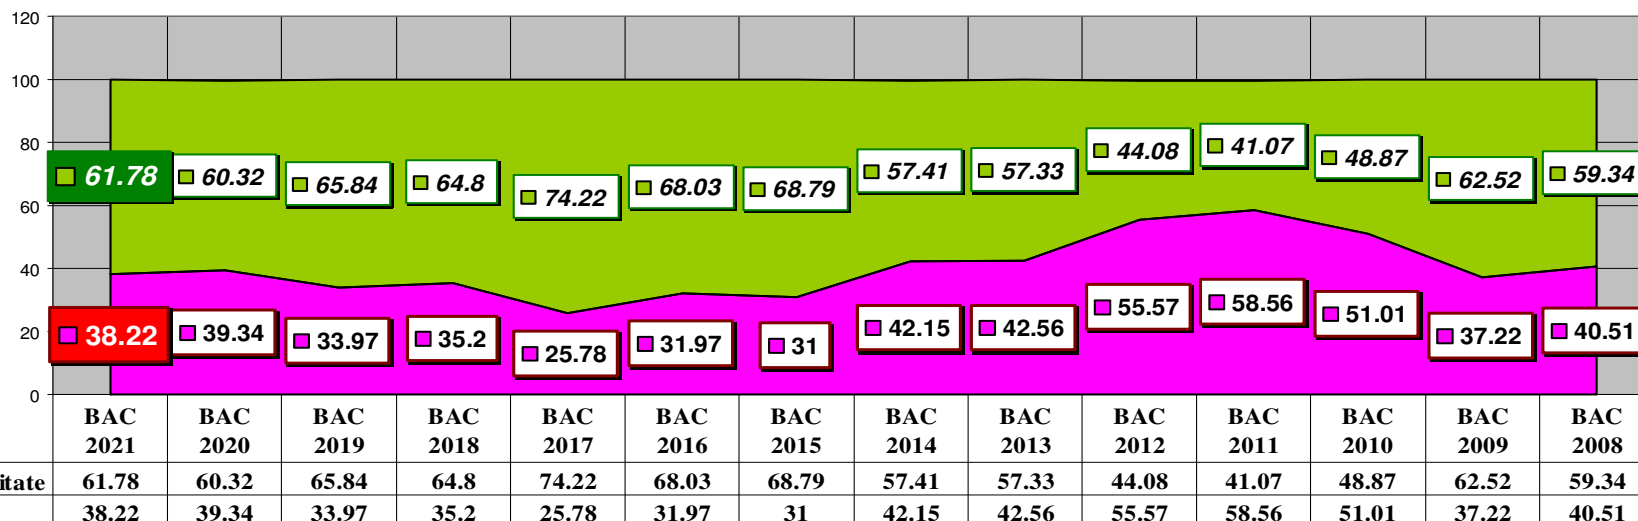

Situatia candidatilor la examenul de BACALAUREAT 2021 - la nivel judetean

Rezultate Finale dupa Contestatii/ la data 09.07.2021

Situatia comparativa a candidatilor la examenul de bacalaureat (2021-2008)

PROMOTIE CURENTA+ PROMOTIE ANTERIOARA

Indicatori	Nr elevi inscrisi	Nr. elevi prezenti	Nr. elevi neprezentati	Nr. elevi eliminati	Nr. candidati respinsi	% respinsi	Din care cu medii:		Nr. candidati reusiti	% reusiti	Din care cu medii:				
							< 5	5 - 5.99			6 - 6.99	7 - 7.99	8 - 8.99	9 - 9.99	10
BAC2021	1642	1541	101	1	588	38.22	510	78	952	61.78	249	255	250	196	2
BAC 2020	1921	1792	129	6	705	39.34	624	81	1081	60.32	220	244	327	285	6
BAC 2019	1704	1616	88	3	549	33.87	477	72	1064	65.84	221	228	302	309	4
BAC 2018	1774	1608	166	0	566	35.20	488	78	1042	64.80	225	263	271	280	3
BAC 2017	1736	1625	111	0	419	25.78	337	82	1206	74.22	246	328	380	250	2
BAC 2016	1628	1542	86	0	493	31.97	367	126	1049	68.03	299	283	281	186	0
BAC 2015	2025	1897	128	4	588	31.00	441	147	1305	68.79	352	328	396	229	0
BAC 2014	1955	1841	114	8	776	42.15	622	154	1057	57.41	350	328	231	148	0
BAC 2013	2092	1950	142	2	830	42.56	664	166	1118	57.33	354	314	299	151	0
BAC 2012	2499	2264	235	8	1258	55.57	1143	115	998	44.08	355	264	240	137	2
BAC 2011	2673	2430	243	9	1423	58.56	1245	178	998	41.07	329	308	260	101	0
BAC 2010	2675	2613	62	3	1333	51.01	1170	163	1277	48.87	372	348	352	205	0
BAC 2009	2706	2644	62	7	984	37.22	960	24	1653	62.52	289	524	497	342	1
BAC 2008	2780	2713	67	4	1099	40.51	1068	31	1610	59.34	187	500	620	303	0