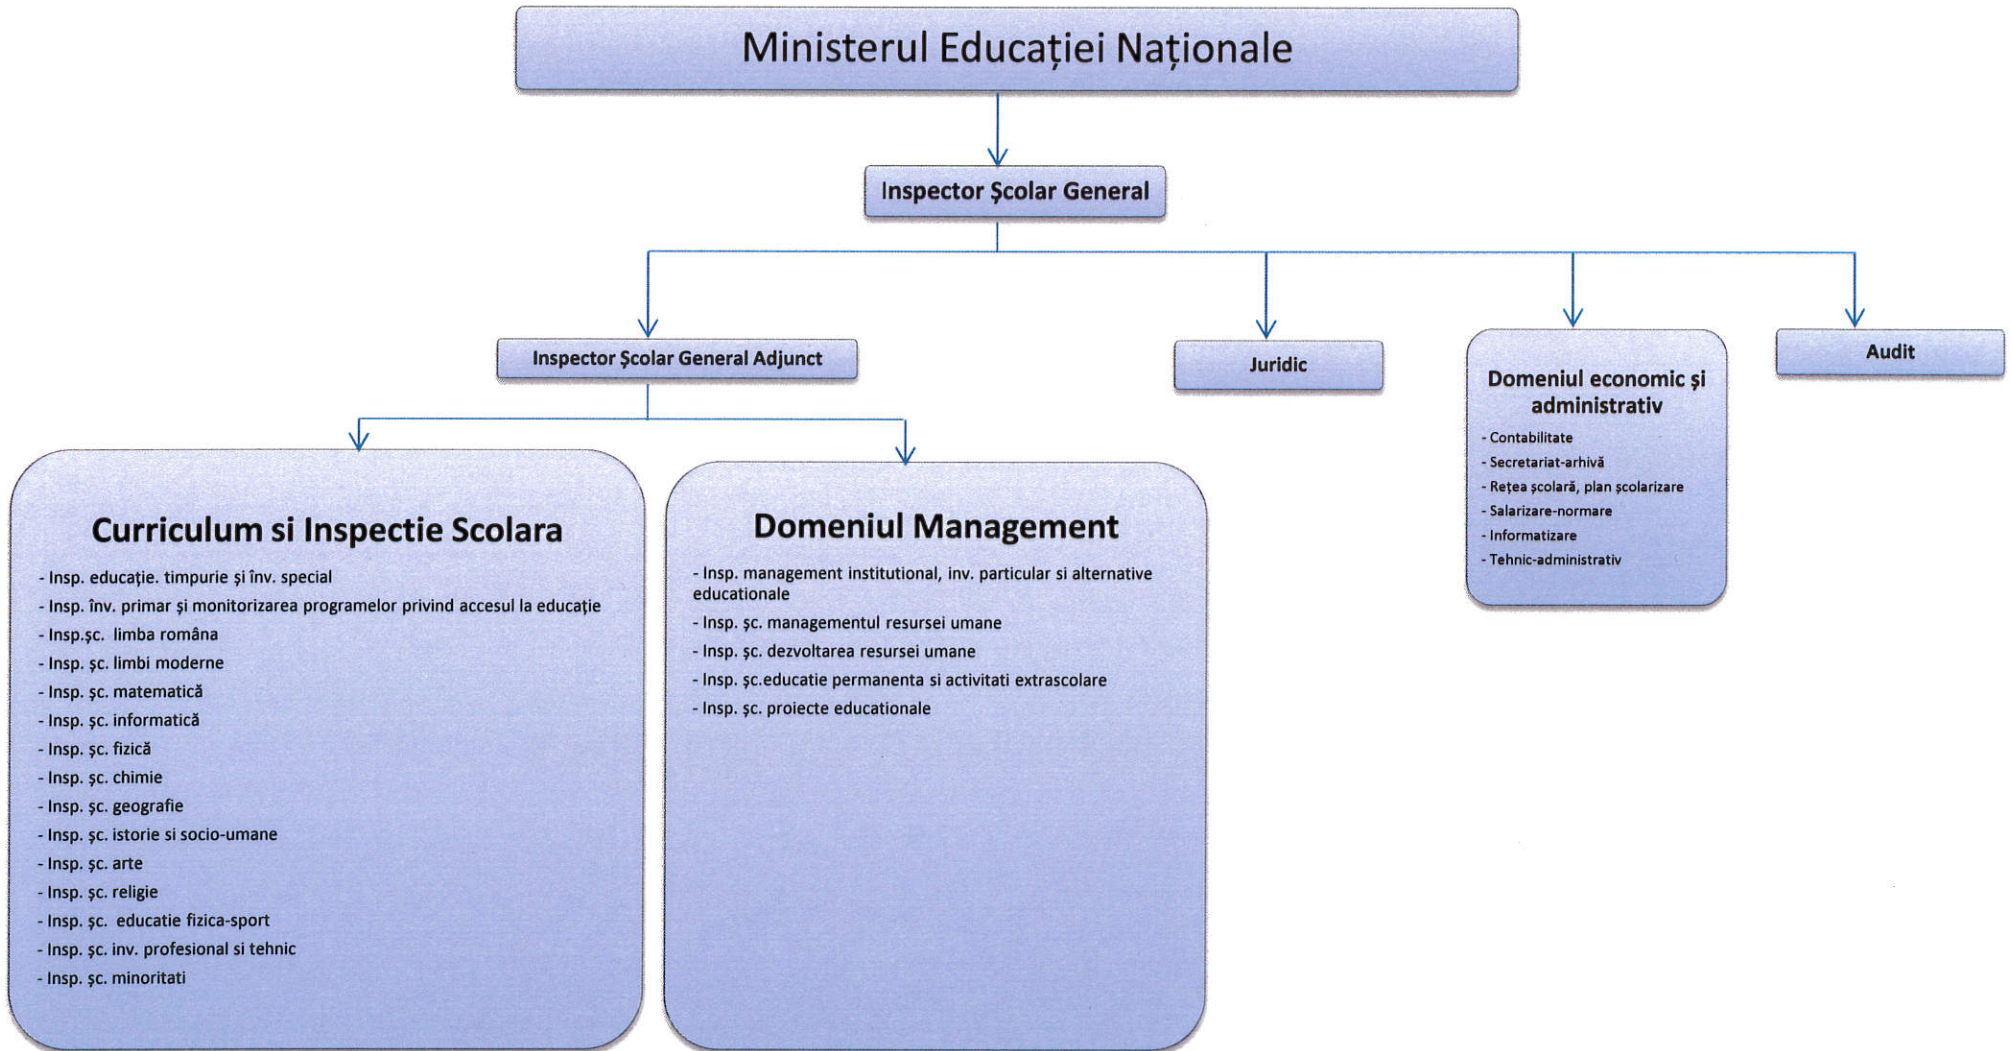

Structura organizatorică a Inspectoratului Școlar Județean Ialomița

Nr.2628/16.03.2017

Inspector școlar general,

Rodica Lumița Barcari