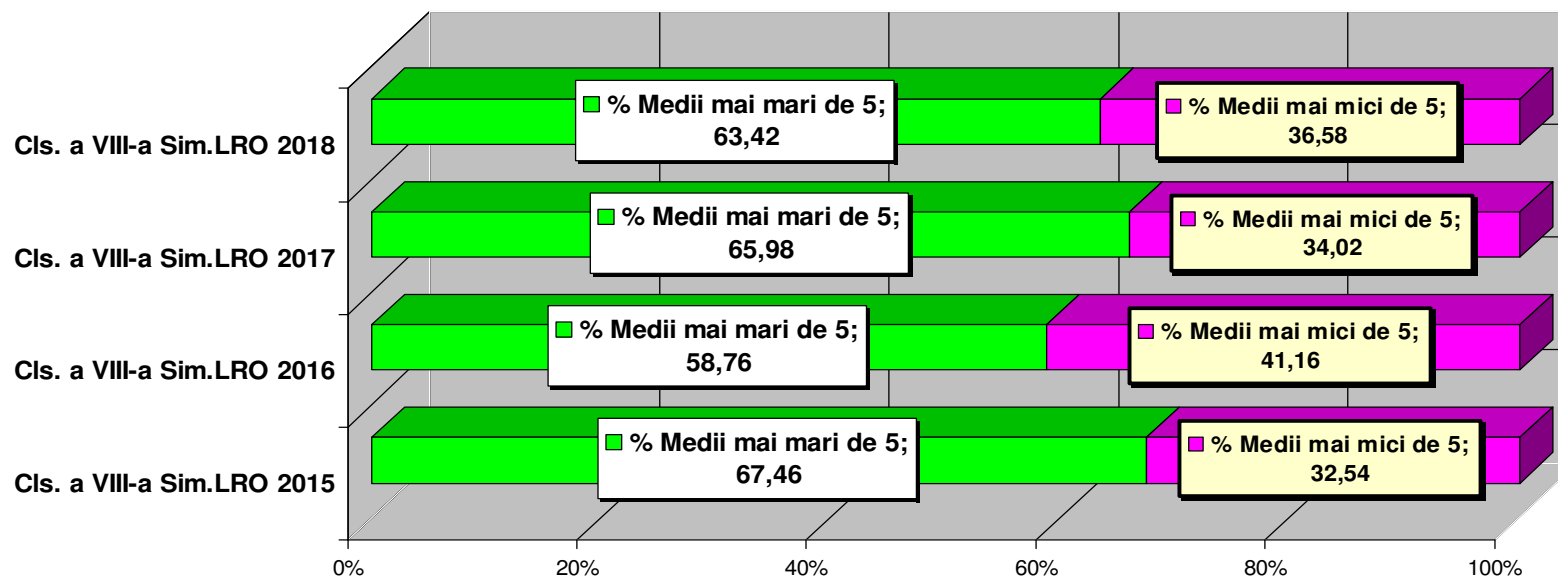

Situatia comparativa 2018 cu 2017,2016 si 2015

Limba si literatura romana

Sursa: Comp.Informatica

Rezultate la nivel JUDETEAN / <u>Limba romana</u>	Nr. elevi înscriși	Nr. elevi prezenți	Nr. Note [1- 1,99]	Nr. Note [2- 2,99]	Nr. Note [3- 3,99]	Nr. Note [4- 4,99]	Note sub 5	%	Nr. Note [5- 5,99]	Nr. Note [6-6,99]	Nr. Note [7-7,99]	Nr. Note [8- 8,99]	Nr. Note [9- 9,99]	Nr. Note 10	Note peste 5	%	Nr. elevi absenti
2018	2114	1978	94	151	237	242	724	36,58	343	240	259	271	138	4	1255	63,42	136
2017	2419	2172	114	162	220	243	739	34,02	383	301	329	283	137	0	1433	65,98	246
2016	2533	2347	160	222	311	273	966	41,16	401	289	352	234	103	2	1379	58,76	186
2015	2649	2452	63	172	252	311	798	32,54	447	390	338	292	183	4	1654	67,46	197

Reprezentare Grafica - Stiuatia comparativa la Limba si literatura romana

dupa % notelor (>5 si < 5 pentru 2018/ 2017/2016/2015)

**Simulare Ev. Națională 2018 pentru elevii clasei a VIII-a
CENTRALIZATOR LA NIVEL JUDETEAN**