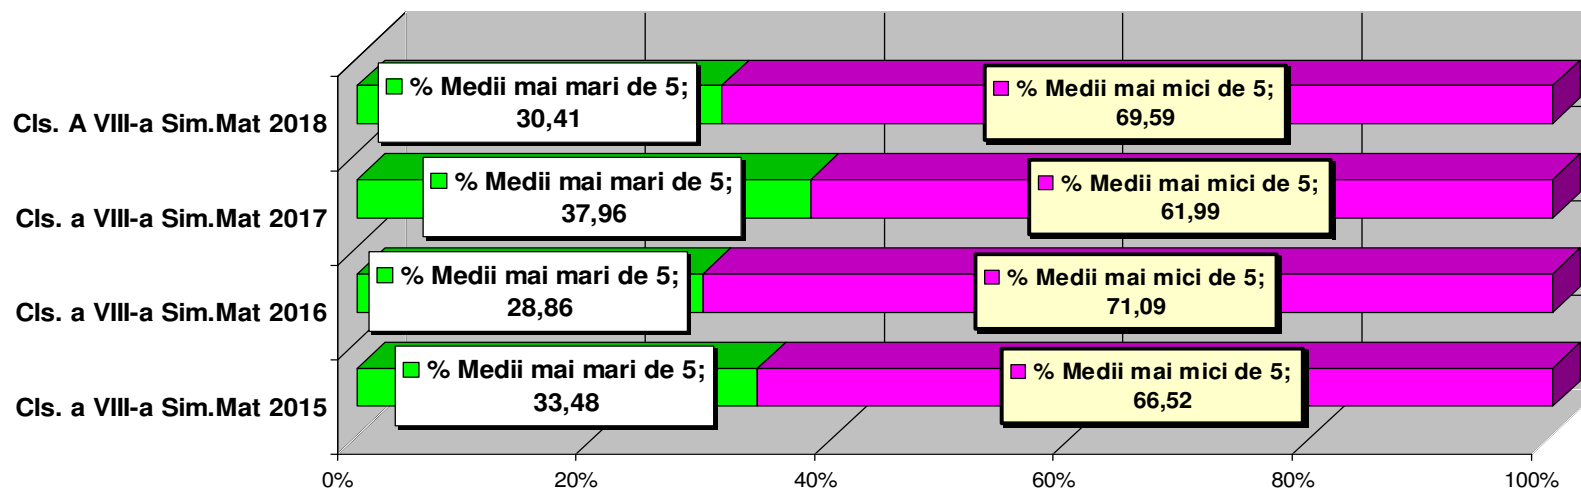

**Simulare Ev. Națională 2018 pentru elevii clasei a VIII-a
CENTRALIZATOR LA NIVEL JUDETEAN**

Situatia comparativa 2018 cu 2017,2016 si 2015

Matematica

Rezultate la nivel JUDETEAN / Matematica	Nr. elevi înscriși	Nr. elevi prezenți	Nr. Note [1- 1,99]	Nr. Note [2- 2,99]	Nr. Note [3- 3,99]	Nr. Note [4- 4,99]	Note sub 5	%	Nr. Note [5- 5,99]	Nr. Note [6-6,99]	Nr. Note [7-7,99]	Nr. Note [8- 8,99]	Nr. Note [9- 9,99]	Nr. Note 10	Note peste 5	%	Nr. elevi absenti
2018	2114	2009	397	436	357	208	1398	69,59	273	144	95	58	32	9	611	30,41	105
2017	2419	2176	259	440	404	246	1349	61,99	291	180	153	117	75	10	826	37,96	243
2016	2533	2349	339	690	384	257	1670	71,09	294	159	126	68	31	1	678	28,86	184
2015	2649	2452	250	574	486	321	1631	66,52	302	190	134	129	59	7	821	33,48	197

**Reprezentare Grafica - Stiuatia comparativa la Matematica
dupa % notelor (>5 si < 5 pentru 2018/2017/2016/2015)**

Presedinte Comisie Judeteana ,
Inspector Scolar General ,
Prof.Rodica Luminita BARCARI