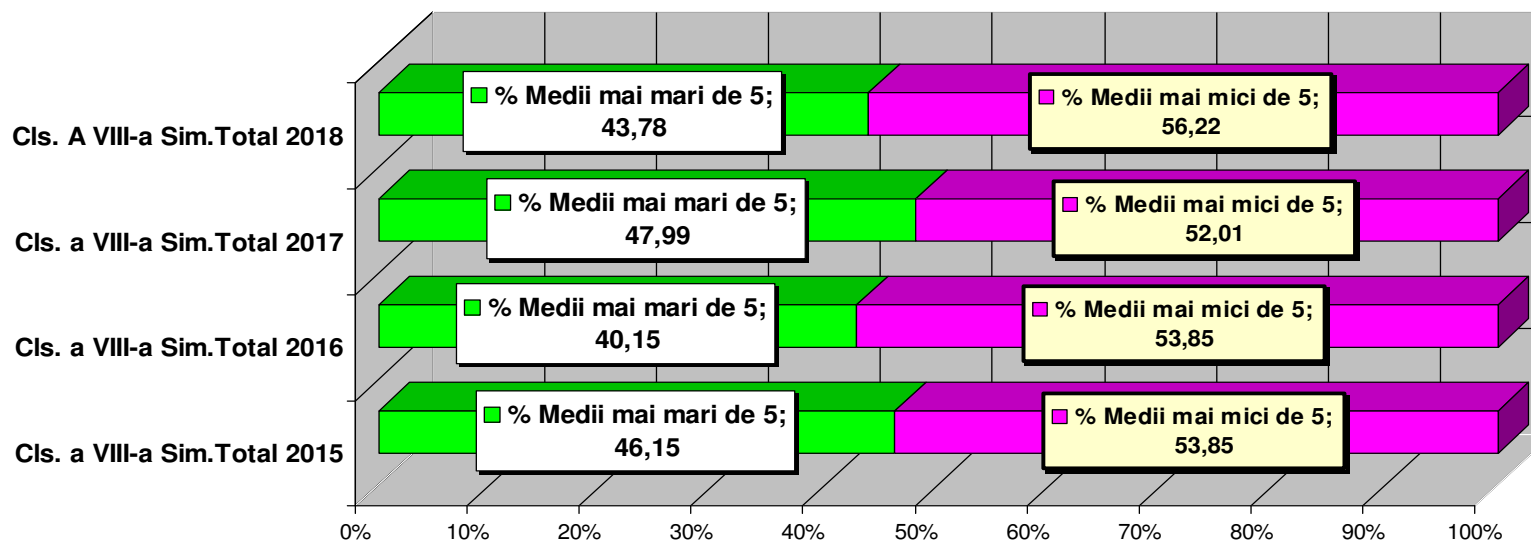

Simulare Ev. Națională 2018 pentru elevii clasei a VIII-a CENTRALIZATOR LA NIVEL JUDETEAN

Situatia comparativa 2018 cu 2017,2016 si 2015

Transe-Procent Medii / Limba si literatura romana-Transe- Procent Note/Matematica-Transe-Procent Note

Sursa: Comp.Informatica

Rezultate la nivel JUDETEAN / pe transe de MEDII	Nr. elevi înscrși	Nr. elevi prezenți	Nr.Medii [1-1,99]	Nr.Medii [2-2,99]	Nr.Medii [3-3,99]	Nr.Medii [4-4,99]	MEDII sub 5	%	Nr.Medii [5-5,99]	Nr.Medii [6-6,99]	Nr.Medii [7-7,99]	Nr.Medii [8-8,99]	Nr.Medii [9-9,99]	Nr. Medii 10	MEDII peste 5	%	Nr. elevi absenti
2018	2114	1960	130	311	374	287	1102	56,22	267	262	184	102	42	1	858	43,78	154
2017	2419	2162	114	278	351	382	1125	52,01	307	274	222	168	67	0	1038	47,99	254
2016	2533	2341	202	384	455	360	1401	59,85	317	288	183	114	38	0	940	40,15	192
2015	2649	2440	117	277	463	457	1314	53,85	380	280	201	184	81	1	1126	46,15	209

Reprezentare Grafica - Stiuatia comparativa a MEDIILOR (> de 5 si < de 5) : 2018/2017/2016/2015

TOTAL JUDET IALOMITA