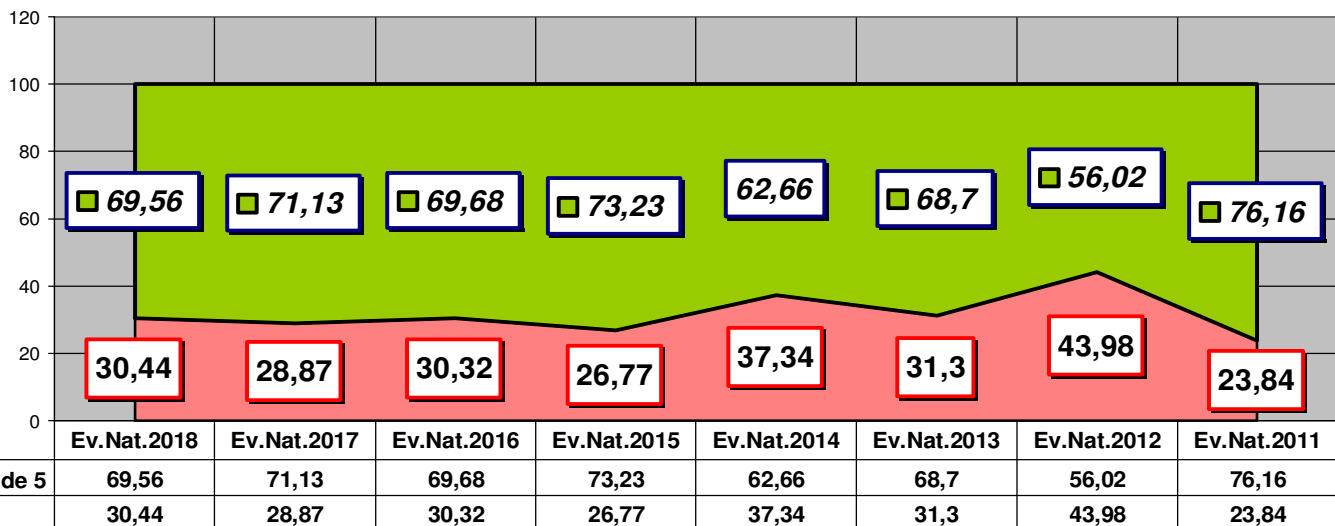

Evaluarea națională 2018

Situatia adsolventilor pe transe de medii/Situatie comparativa 2018-2011

Indicatori	Inscrisi	PREZENTI	medii sub 5		din care:				Cu medii de la 5						Medii mai mari de 5	
			TOTAL	%	Cu medii de 1-1,99	Cu medii de 2-2,99	Cu medii de 3-3,99	Cu medii de 4-4,99	Cu medii de 5-5,99	Cu medii de 6-6,99	Cu medii de 7-7,99	Cu medii de 8-8,99	Cu medii de 9-9,99	Cu medii de 10	TOTAL	%
Ev.Nat.2018-FINALE	1825	1764	537	30,44	43	111	156	227	241	300	339	217	126	4	1227	69,56
Ev.Nat.2018-Initiale	1825	1764	536	30,39	43	111	157	225	243	304	334	222	121	4	1228	69,61
Ev.Nat.2017	1937	1895	547	28,87	39	86	170	252	259	297	262	279	245	6	1348	71,13
Ev.Nat.2016	2049	2005	608	30,32	41	114	174	279	307	300	323	324	139	4	1397	69,68
Ev.Nat.2015	2242	2193	587	26,77	24	101	177	285	334	325	293	326	324	4	1606	73,23
Ev.Nat.2014	2214	2169	810	37,34	58	179	279	294	287	300	292	310	169	1	1359	62,66
Ev.Nat.2013	2195	2166	678	31,30	57	121	212	288	310	238	274	309	348	9	1488	68,70
Ev.Nat.2012	2317	2260	994	43,98	93	216	313	372	315	271	241	240	193	6	1266	56,02
Ev.Nat.2011	3062	3007	717	23,84	14	80	239	384	654	607	449	350	225	5	2290	76,16