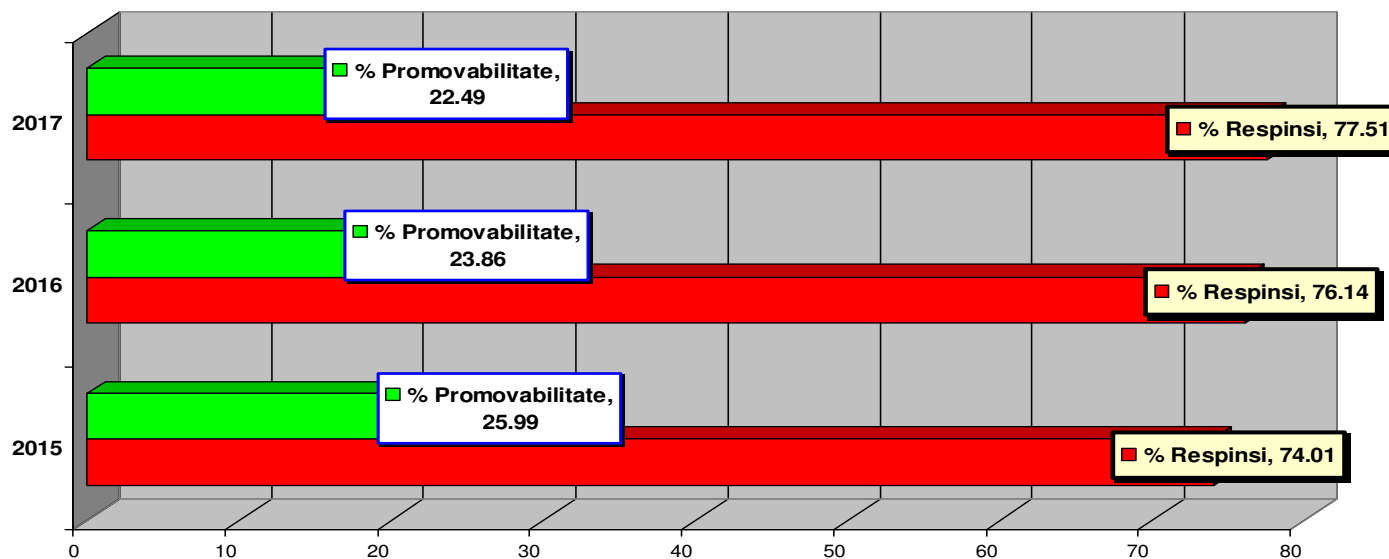

**Simulare bacalaureat 2017 - Clasa a XI-a /Comparativ cu Simulare Bac 2016 si Simulare Bac 2015**  
**CENTRALIZATOR LA NIVEL JUDETEAN /Situatia pe transe de medii si % de promovabilitate**

Total JUDET/Clasa a XI-a	Candidați înscriși	Candidați prezenți	Candidați neprezenți	Respinsi fără medii	Respinsi cu medii [5-5,98]	%	Nr. Medii [6-6,99]	Nr. Medii [7-7,99]	Nr. Medii [8-8,99]	Nr. Medii [9-9,99]	Nr. Medii 10	Nr.elevi cu medii mai mari de 6	%
2017	1859	1770	89	1198	174	77,51%	173	136	70	19	0	398	22,49%
2016	1821	1739	84	1138	186	76,14%	166	134	92	23	0	415	23,86%
2015	1808	1697	111	1100	156	74,01%	182	146	84	29	0	441	25,99%

**Reprezentarea Grafica / Situatie comparativa pentru 2017, 2016, 2015 -promovabilitate la nivel judetean**

Inspector Scolar General,  
Prof.Luminita Rodica BARCARI