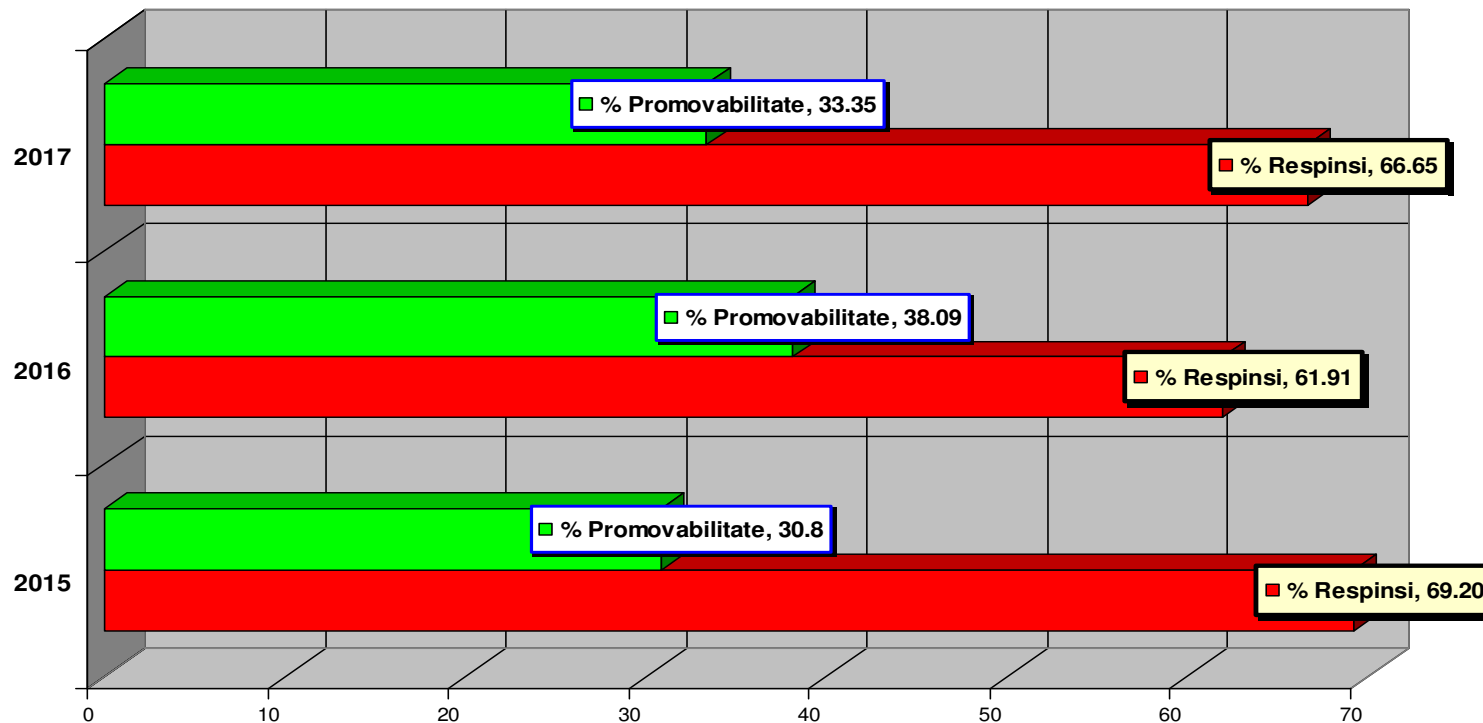

## Simulare bacalaureat 2017 - Clasa a XII-a /Comparativ cu Simulare Bac 2016 si Simulare Bac 2015

## CENTRALIZATOR LA NIVEL JUDETEAN /Situatia pe transe de medii si % de promovabilitate

TOTAL JUDET / Clasa a XII-a	Candidați înscriși	Candidați prezenți	Candidați neprezenți	Respinsi fără medii	Respinsi cu medii [5-5,98]	%	Nr. Medii [6-6,99]	Nr. Medii [7-7,99]	Nr. Medii [8-8,99]	Nr. Medii [9-9,99]	Nr. Medii 10	Nr.elevi cu medii mai mari de 6	%
2017	1831	1700	131	1004	129	66,65%	193	205	130	39	0	567	33,35%
2016	1725	1604	121	844	149	61,91%	178	204	175	53	1	611	38,09%
2015	2278	2094	184	1297	152	69,20%	215	257	142	31	0	645	30,80%

Reprezentarea Grafica / Situatie comparativa pentru 2017, 2016, 2015 -promovabilitate la nivel judetean

Inspector Scolar General,  
Prof.Luminita Rodica BARCARI